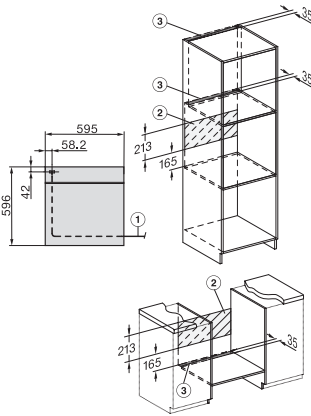

H226x-1B/BP/E/EP/IP, H2760B/BP, H28x0B/BP, H7x6xB/BP/BPX, installation drawings, GB, AUS