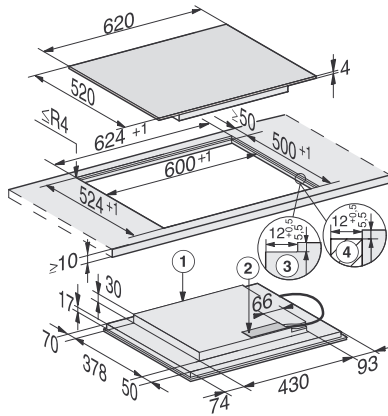

KM 6329, KM 7564 flush (installation drawing)