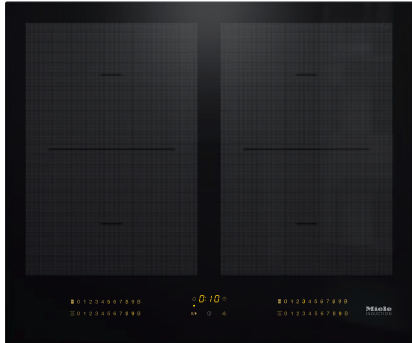

KM 7564 FL  
Induktionshäll  
med 4 PowerFlex kokzoner för maximal effekt

- Intuitivt snabbval med siffrerader – SmartSelect
- 4 kokzoner inkl. 4 kraftfulla PowerFlex kokzoner
- 620 mm bred för ovanpåliggande montering eller planmontering
- Går perfekt att kombinera med alla SmartLine-enheter
- Kommunikation med fläktkåpan – automatikfunktion Con@ctivity