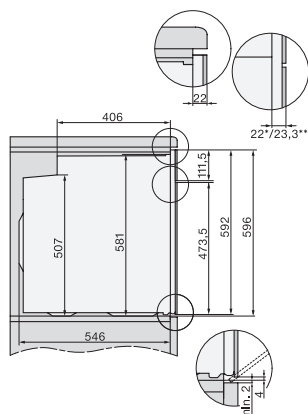

H2760B/BP, H28x0B/BP, H7x6xB/BP/BPX, installation drawings