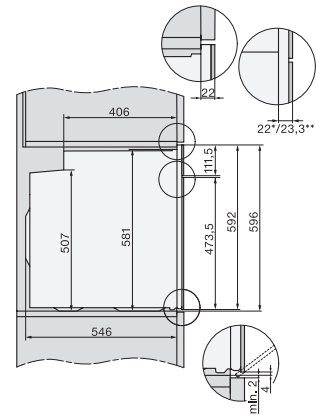

H2760B/BP, H28x0B/BP, H7x6xB/BP/BPX, DGC7351, DGC7151, installation drawings