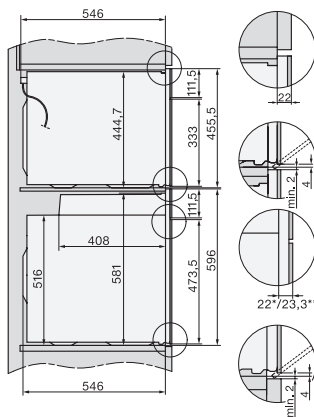

H2xxx-1 B/BP/E/I/IP, H7xxx B/BP/BM/BMX, installation drawings