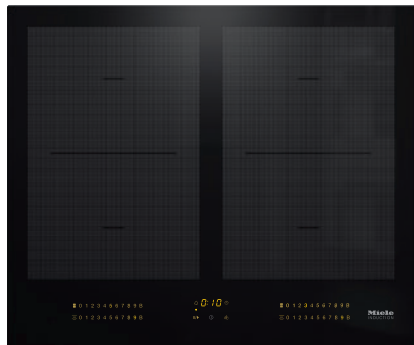

KM 7564 FL
Induktionshäll
med 4 PowerFlex kokzoner för maximal effekt

EAN: 4002516148784 / Materialnummer: 11144780 /
Gamla materialnummer: 26756470DFS

Effektivitet och hållbarhet	
Anslutningseffekt i frånläge i W	0,5
Anslutningseffekt i standbyläge i W	1,0
Anslutningseffekt i nätverksanslutet standbyläge i W	2,0
Tid till automatisk koppling i frånläge i min	20
Tid till automatisk koppling i standbyläge i min	20
Tid till automatisk koppling i nätverksanslutet standbyläge i min	20
Skötselkomfort	
Glaskeramik som är enkel att rengöra	•
Torskydd	•
Säkerhet	
Säkerhetsavstängning	•
Spärrfunktion	•
Driftspärr	•
Integrerad kylfläkt	•
Överhettningsskydd	•
Restvärmeindikering	•
Tekniska data	
Mått (H x B x D) i mm	51 x 620 x 520
Dimensioner, mm (bredd)	620
Dimensioner, mm (höjd)	51
Dimensioner, mm (djup)	520
Inre ursågningsmått (B x D) vid planmontering i mm	600/624 x 500/524
Ursågningsmått i mm (bredd) vid ovanpåliggande montering	600
Inbyggnadshöjd inkl. anslutningsdosa, mm	51
Ursågningsmått i mm (djup) vid ovanpåliggande montering	500
Inre ursågningsmått i mm (bredd) vid planmontering	600
Inre ursågningsmått i mm (djup) vid planmontering	500
Vikt, kg	11
Yttre ursågningsmått i mm (bredd) vid planmontering	624
Yttre ursågningsmått i mm (djup) vid planmontering	524
Total anslutningseffekt, KW	7,30
Längd anslutningskabel, m	1,4
Spänning i V	230
Frekvens i Hz	50-60
Medföljande tillbehör	
Antal anslutningskablar med stickpropp	Ja