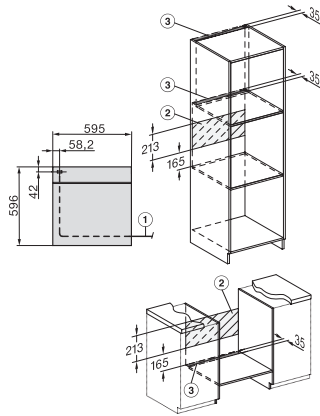

H 7262 BP
Ugn
med klartextdisplay, stektermometer och pyrolys

H226x-1B/BP/E/EP/IP, H2760B/BP, H28x0B/BP, H7x6xB/BP/BPX installation drawings