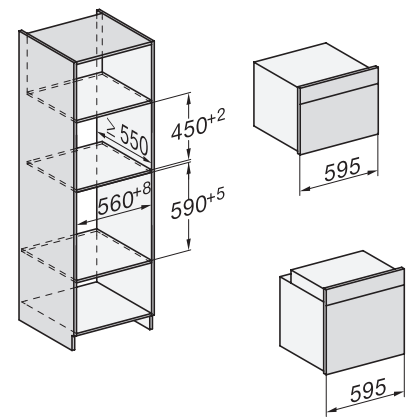

H226x-1B/BP/E/EP/I/IP, H2760B/BP, H28x0B/BP, H7x40BM/BMX, H7x6xB/BP/BPX, installation drawings