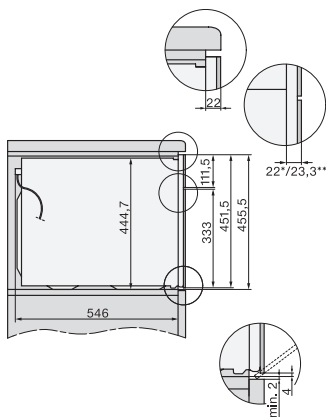

H7x40BM/BMX, installation drawings