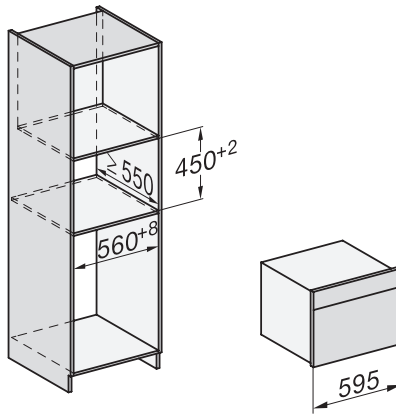

H7x40BM/BMX, installation drawings