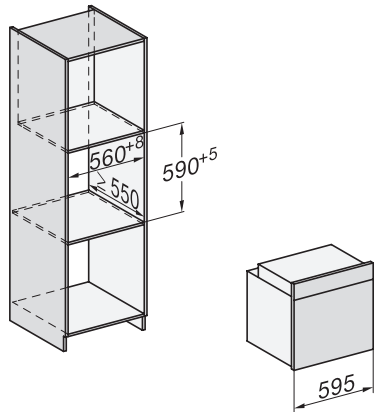

H226x-1B/BP/E/EP/IP, H2760B/BP, H28x0B/BP, H7x6xB/BP/BPX, installation drawings