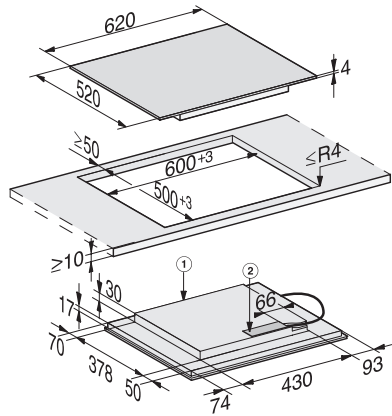

KM 7564 FL
Induktionshäll
med 4 PowerFlex kokzoner för maximal effekt

KM 6329, KM 7564 (installation drawing)