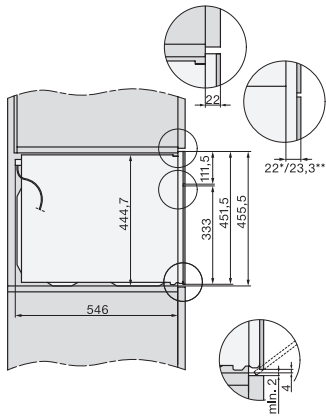

H 7240 BM

Kompaktugn med mikrovågsfunktion

i en perfekt kombinerbar design med automatikprogram och kombidrift.

H7x40BM/BMX, installation drawings