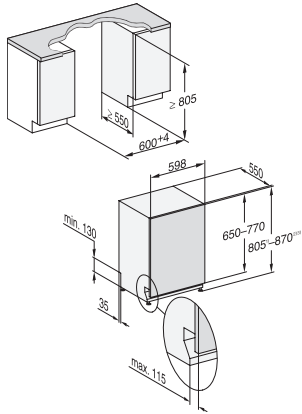

G 5373 SCVi Excellence
Helintegrerad diskmaskin
för optimala torkresultat tack vare AutoOpen-torkning.

G7000, fully integrated dishwasher, 60cm (installation drawing)