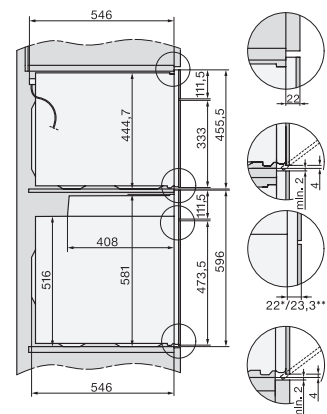

H2xxx-1 B/BP/E/EP/IP, H7xxx B/BP/BM/BMX, installation drawings